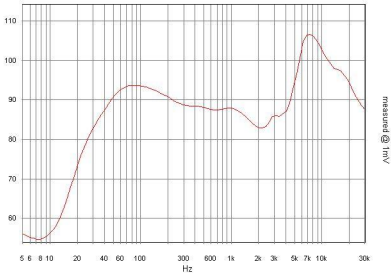

# GMP 160